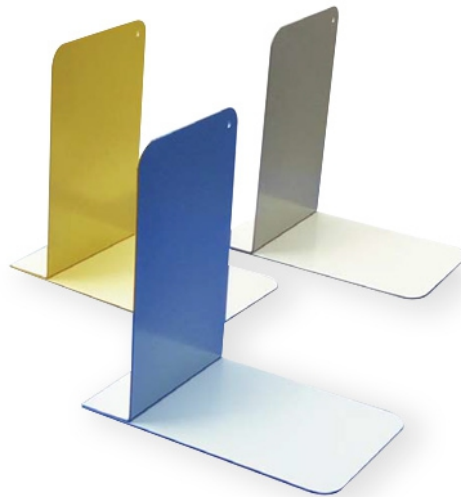

# Soporta libros

Marca LIBTECS Modelo LIBSPLCH20

Soporta libros Soporta libros tipo escuadra con medidas de: 16 x 16 x 10 cm  
Calibre 20

MOBILIARIO

**f** /libtecs Colombia +57 1 6101698 Chile +56 2 22227181 Chile móvil +56 9 97582072 México +52 55 90000210